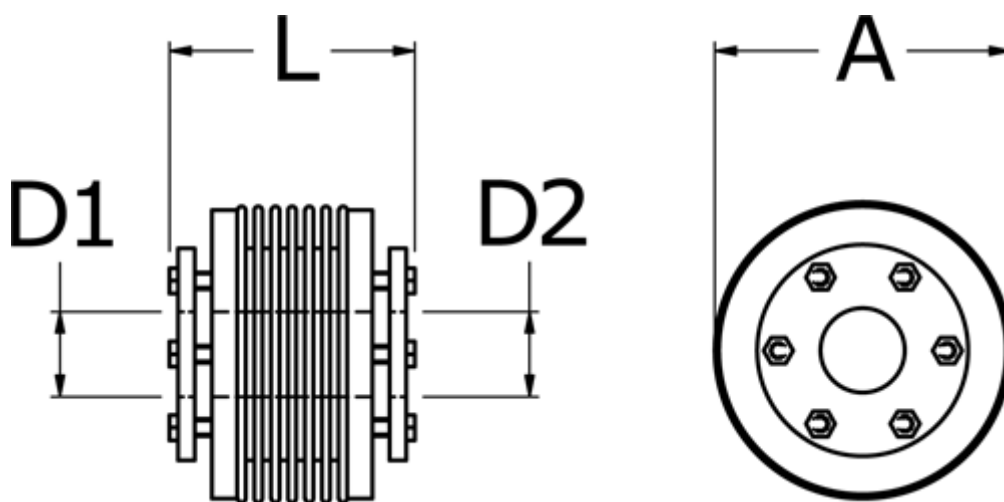

Varenummer: 3330503000904545
Beskrivelse: Metalbælgkobling type 5 str.300
Længde 90 mm, boring 45/45 mm

Mål

A	= 110
D1	= 45
D2	= 45
L	= 90
Nom. moment NM (Tkn)	= 300